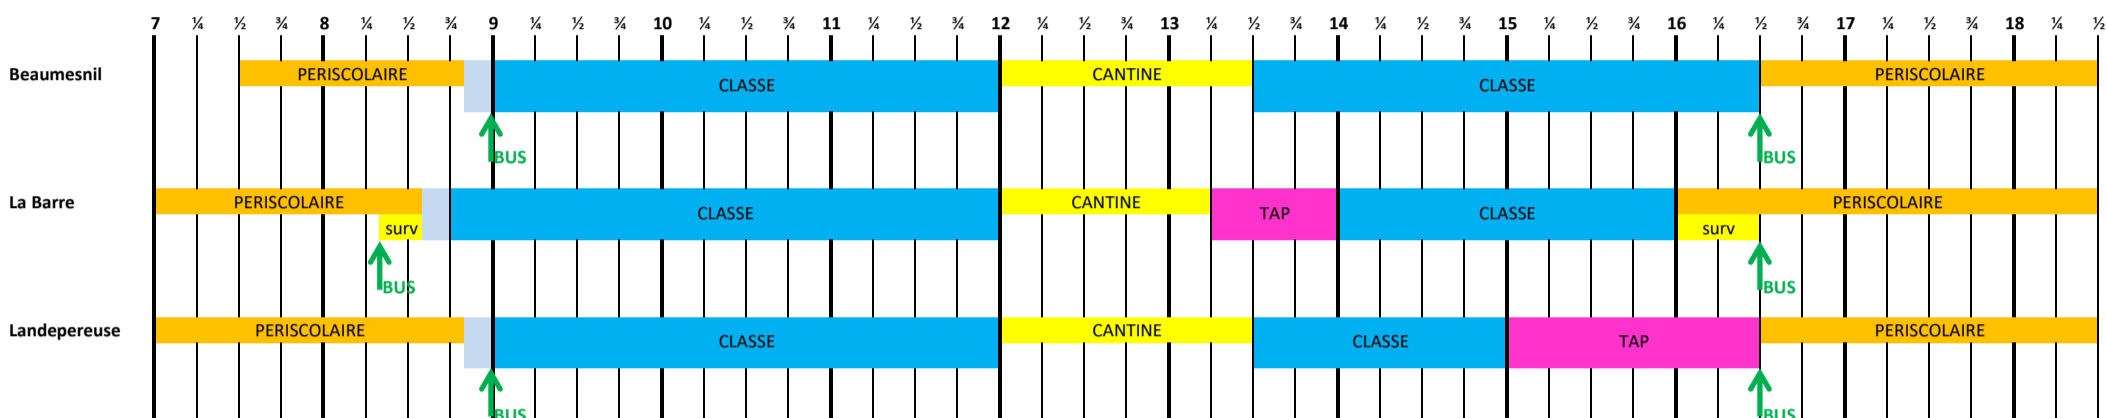

RYTHMES SCOLAIRES POUR LES ECOLES DE MESNIL-EN-OUCHE

LUNDI

MARDI

MERCREDI

JEUDI

VENDREDI