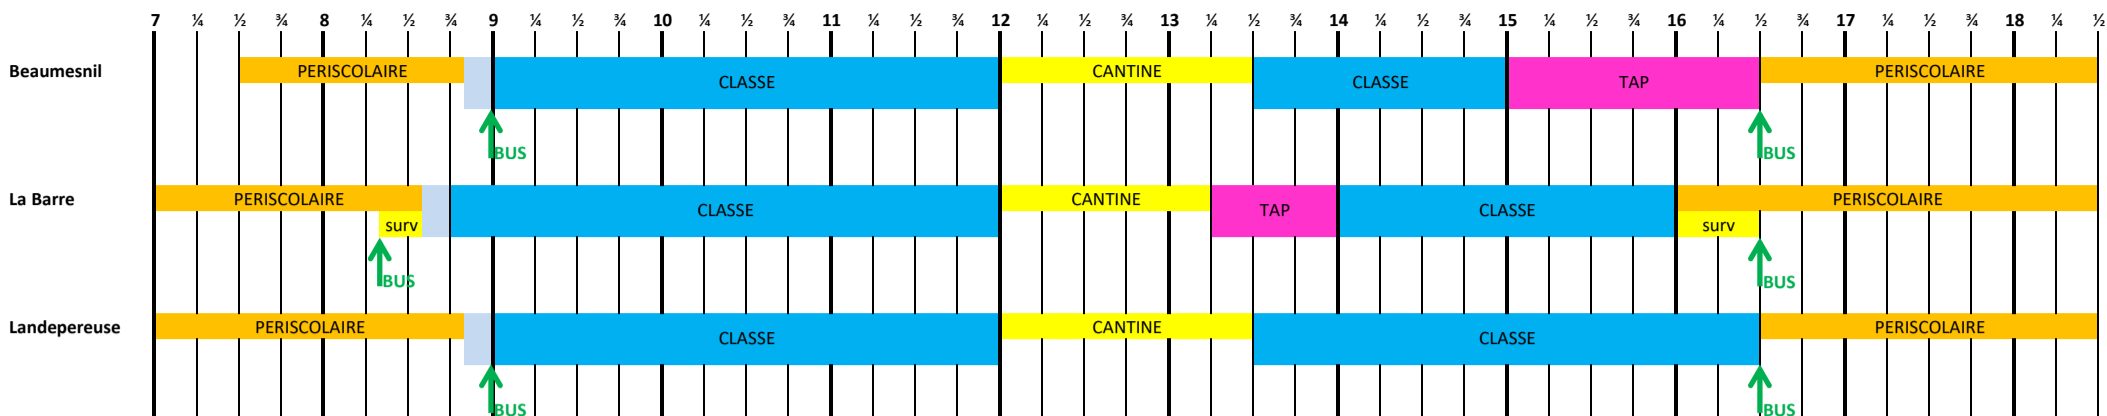

RYTHMES SCOLAIRES POUR LES ECOLES DE MESNIL-EN-OUCHE

LUNDI

MARDI

MERCREDI

JEUDI

VENDREDI