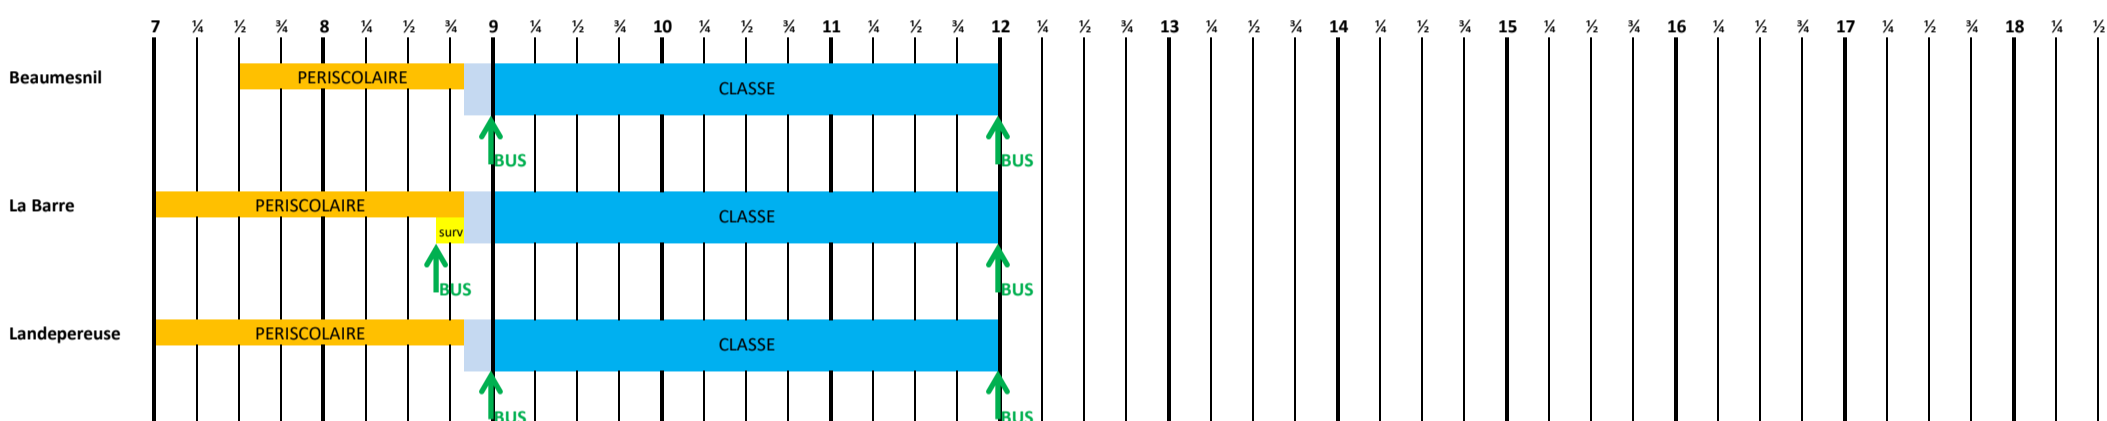

RYTHMES SCOLAIRES POUR LES ECOLES DE MESNIL-EN-OUCHE

LUNDI

MARDI

MERCREDI

JEUDI

VENDREDI