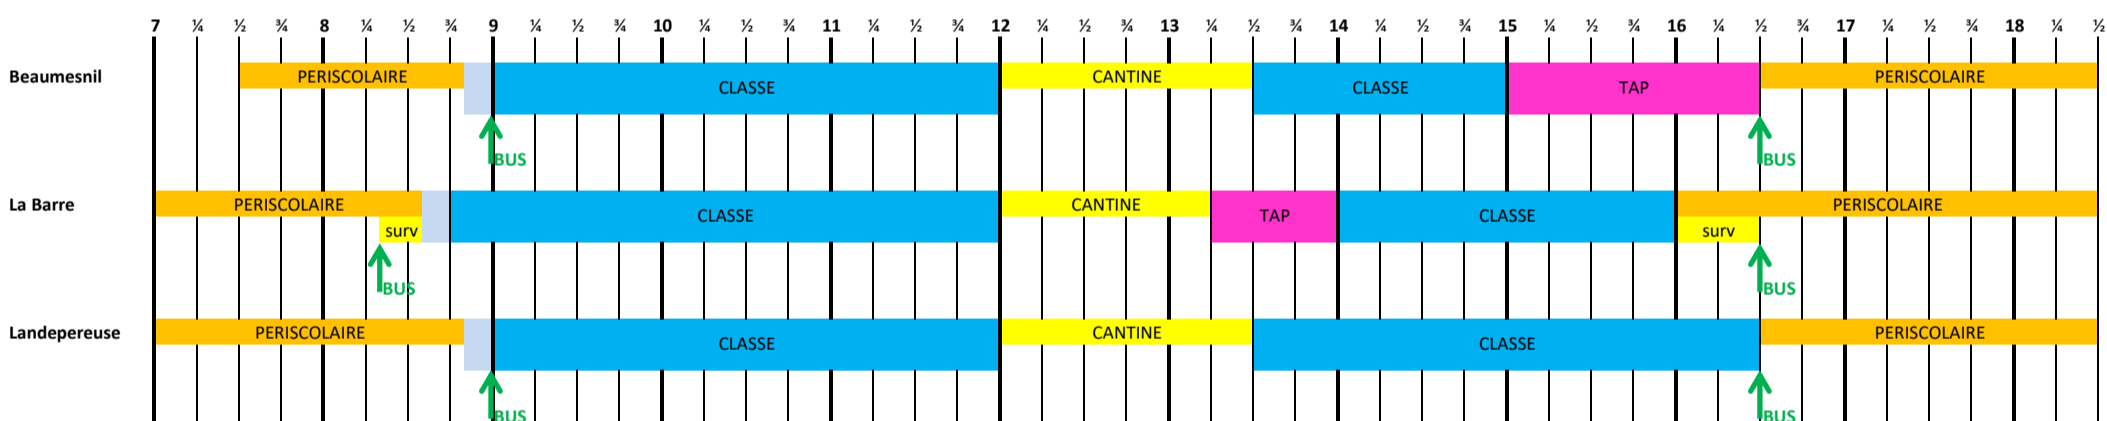

RYTHMES SCOLAIRES POUR LES ECOLES DE MESNIL-EN-OUCHE

LUNDI

MARDI

MERCREDI

JEUDI

VENDREDI